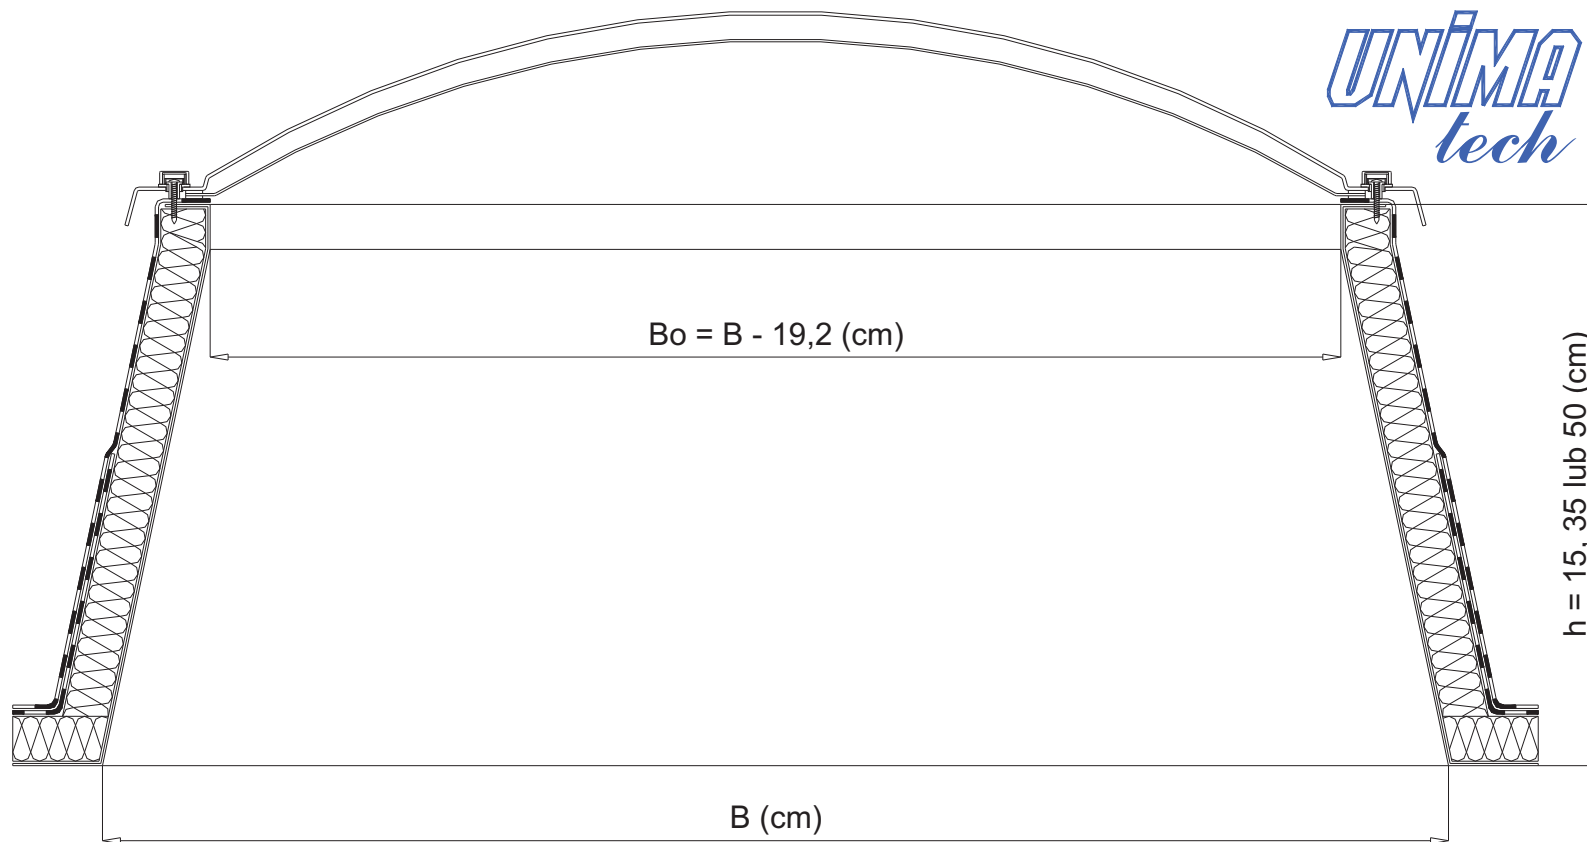

UNIMA
tech

B x L (cm x cm)	
50 x 100	120 x 150
50 x 150	120 x 180
60 x 60	120 x 210
60 x 90	120 x 220
60 x 120	120 x 240
60 x 210	120 x 250
70 x 70	120 x 270
70 x 120	140 x 140
80 x 80	150 x 150
80 x 110	150 x 180
80 x 140	150 x 210
90 x 90	150 x 240
90 x 120	150 x 250
90 x 150	150 x 270
95 x 95	150 x 300
95 x 145	160 x 160
95 x 195	170 x 170
100 x 100	180 x 180
100 x 150	180 x 210
100 x 200	180 x 240
100 x 240	180 x 250
100 x 250	180 x 270
100 x 300	180 x 300
110 x 110	200 x 200
120 x 120	220 x 220

rys. UPI 02-01 – ŚWIETLIK STAŁY NA PODSTAWIE SKOŚNEJ