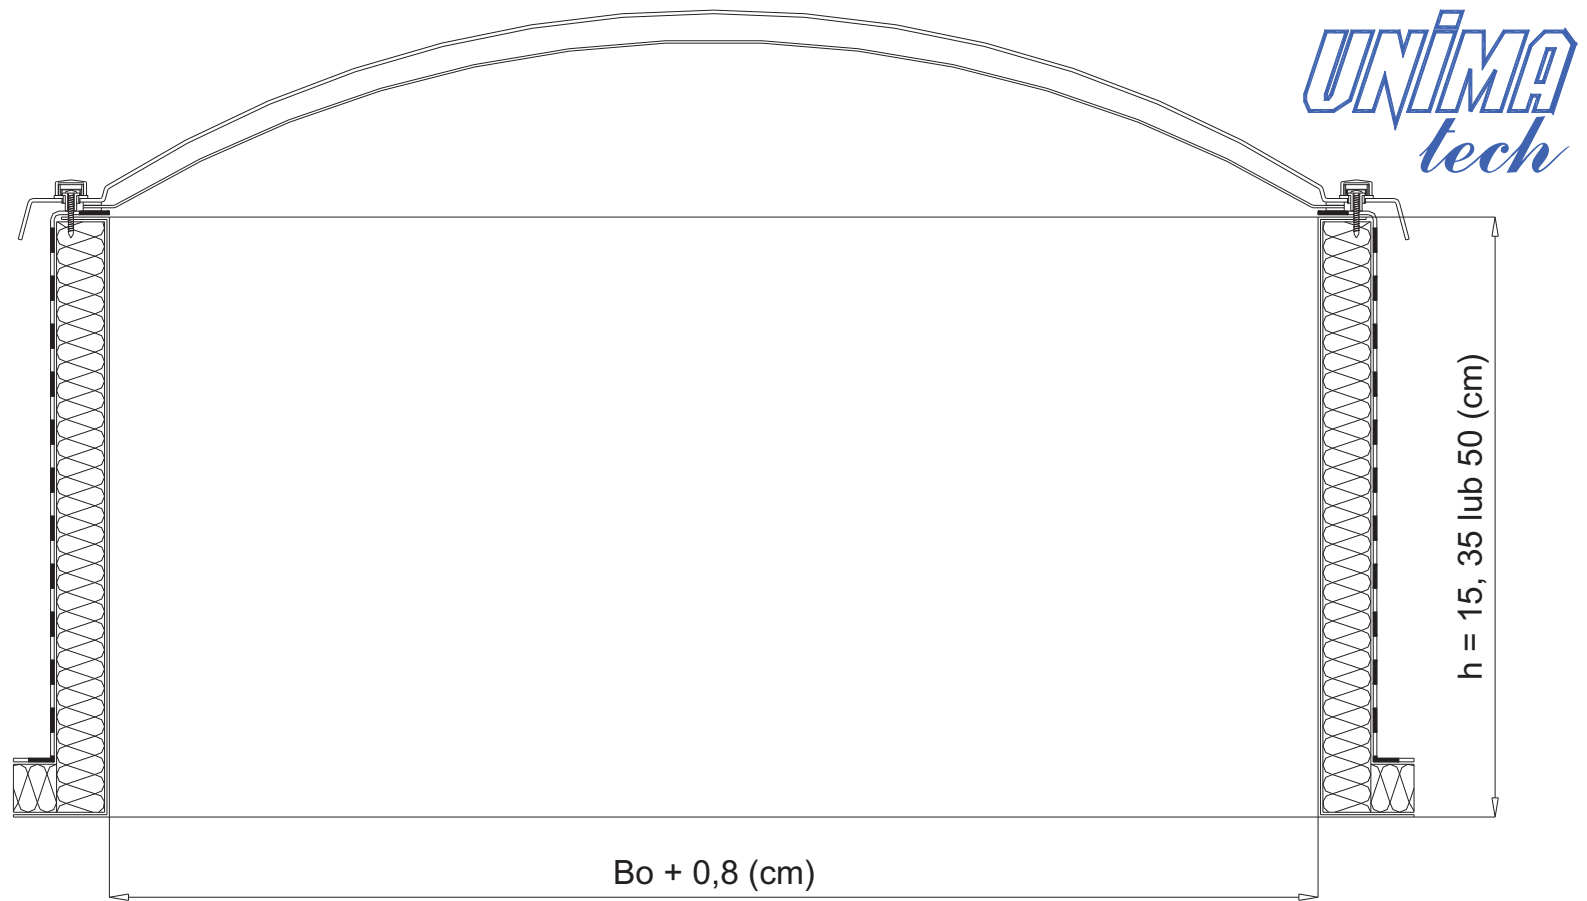

Bo x Lo (cm x cm)	
30 x 80	100 x 130
30 x 130	100 x 160
40 x 40	100 x 190
40 x 70	100 x 200
40 x 100	100 x 220
40 x 190	100 x 230
50 x 50	100 x 250
50 x 100	120 x 120
60 x 60	130 x 130
60 x 90	130 x 160
60 x 120	130 x 190
70 x 70	130 x 220
70 x 100	130 x 230
70 x 130	130 x 250
75 x 75	130 x 280
75 x 125	140 x 140
75 x 175	150 x 150
80 x 80	160 x 160
80 x 130	160 x 190
80 x 180	160 x 220
80 x 220	160 x 230
80 x 230	160 x 250
80 x 280	160 x 280
90 x 90	180 x 180
100 x 100	200 x 200

rys. UPI 02-02 – ŚWIETLIK STAŁY NA PODSTAWIE PROSTEJ