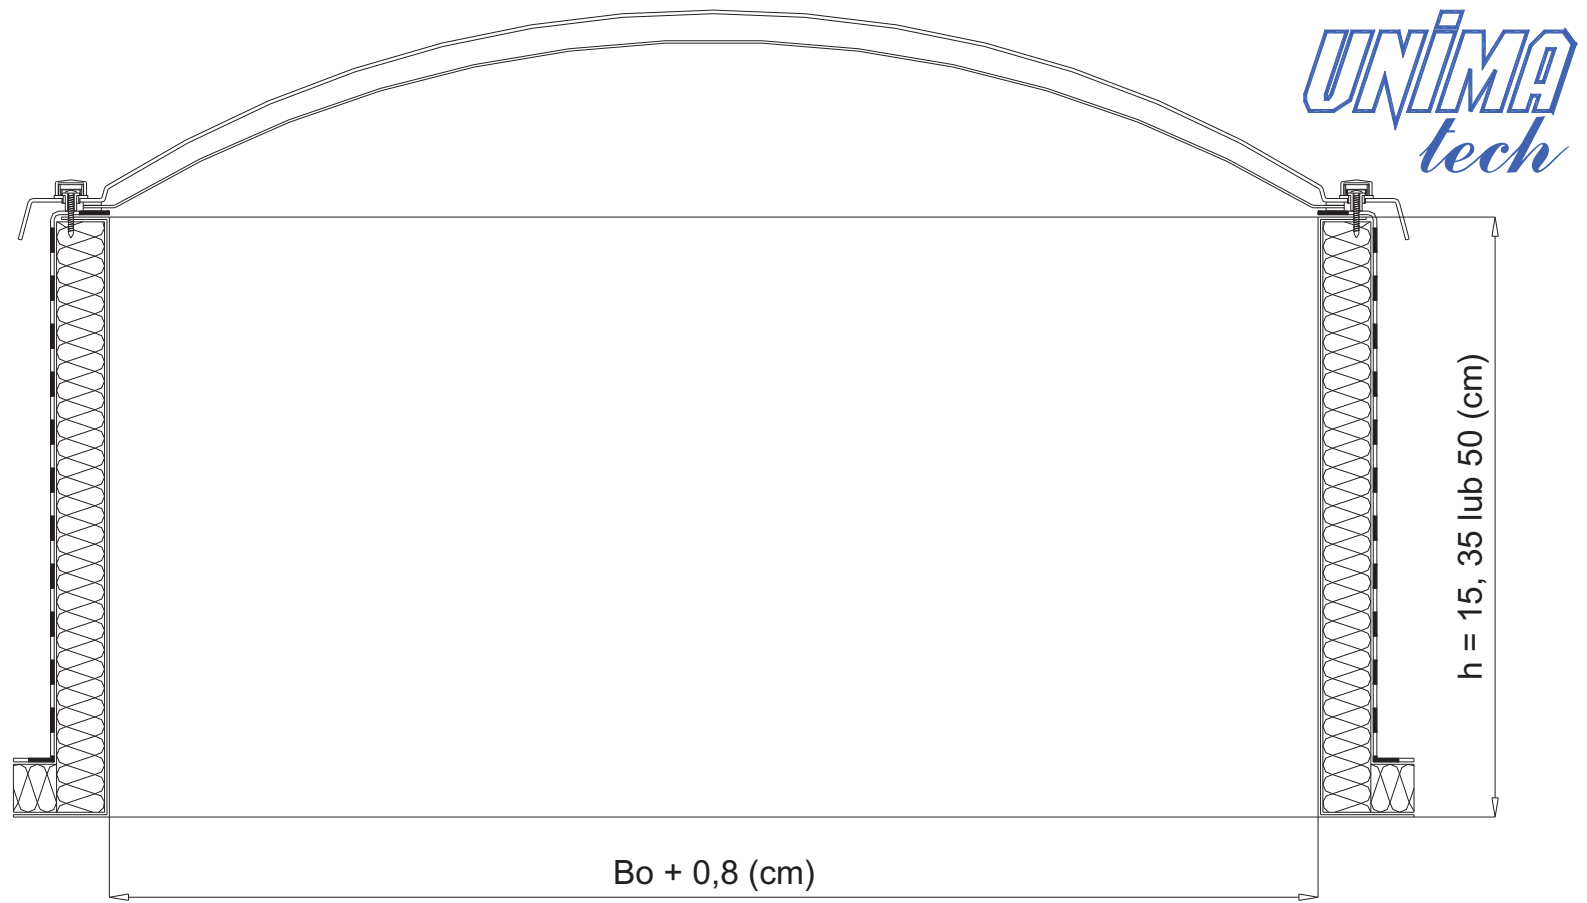

Bo x Lo (cm x cm)	
30 x 80	100 x 130
30 x 130	100 x 160
40 x 40	100 x 190
40 x 70	100 x 200
40 x 100	100 x 220
40 x 190	100 x 230
50 x 50	100 x 250
50 x 100	120 x 120
60 x 60	130 x 130
60 x 90	130 x 160
60 x 120	130 x 190
70 x 70	130 x 220
70 x 100	130 x 230
70 x 130	130 x 250
75 x 75	130 x 280
75 x 125	140 x 140
75 x 175	150 x 150
80 x 80	160 x 160
80 x 130	160 x 190
80 x 180	160 x 220
80 x 220	160 x 230
80 x 230	160 x 250
80 x 280	160 x 280
90 x 90	180 x 180
100 x 100	200 x 200

rys. UPI 02-02 – ŚWIETLIK STAŁY NA PODSTAWIE PROSTEJ