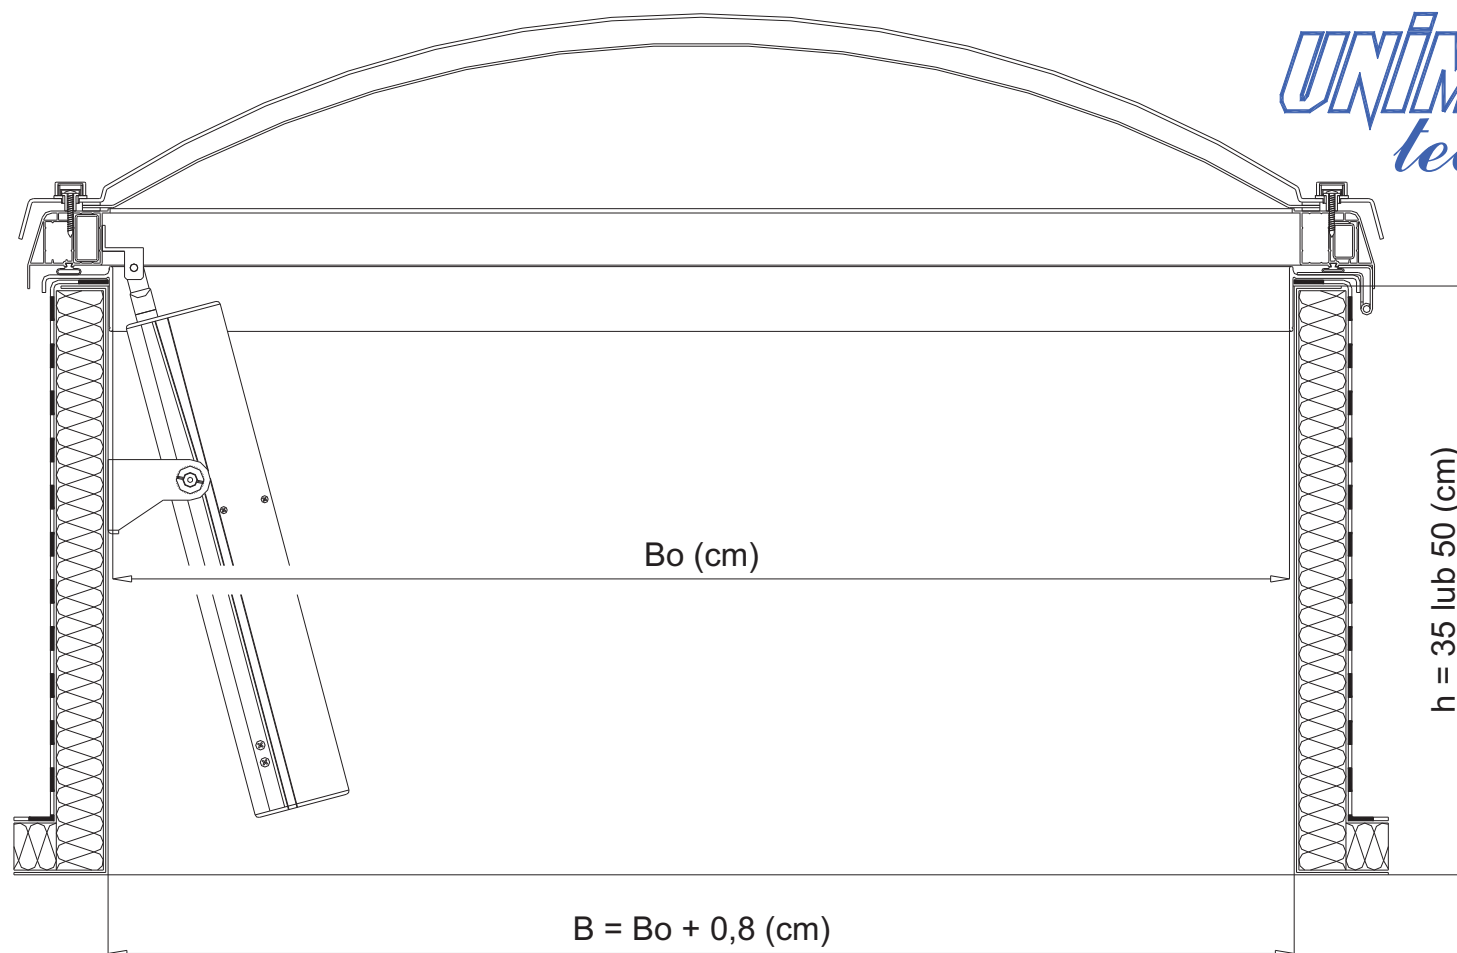

**UNIMA**  
tech

Bo x Lo ( cm x cm )	
30 x 80	100 x 130
30 x 130	100 x 160
40 x 40	100 x 190
40 x 70	100 x 200
40 x 100	100 x 220
40 x 190	100 x 230
50 x 50	100 x 250
50 x 100	120 x 120
60 x 60	130 x 130
60 x 90	130 x 160
60 x 120	130 x 190
70 x 70	130 x 220
70 x 100	130 x 230
70 x 130	130 x 250
75 x 75	130 x 280
75 x 125	140 x 140
75 x 175	150 x 150
80 x 80	160 x 160
80 x 130	160 x 190
80 x 180	160 x 220
80 x 220	160 x 230
80 x 230	160 x 250
80 x 280	160 x 280
90 x 90	180 x 180
100 x 100	200 x 200

rys. UPI 02-04 – ŚWIETLIK OTWIERANY NA PODSTAWIE PROSTEJ  
STEROWANIE PRZEWIETRZANIEM – ELEKTRYCZNE 230 V AC