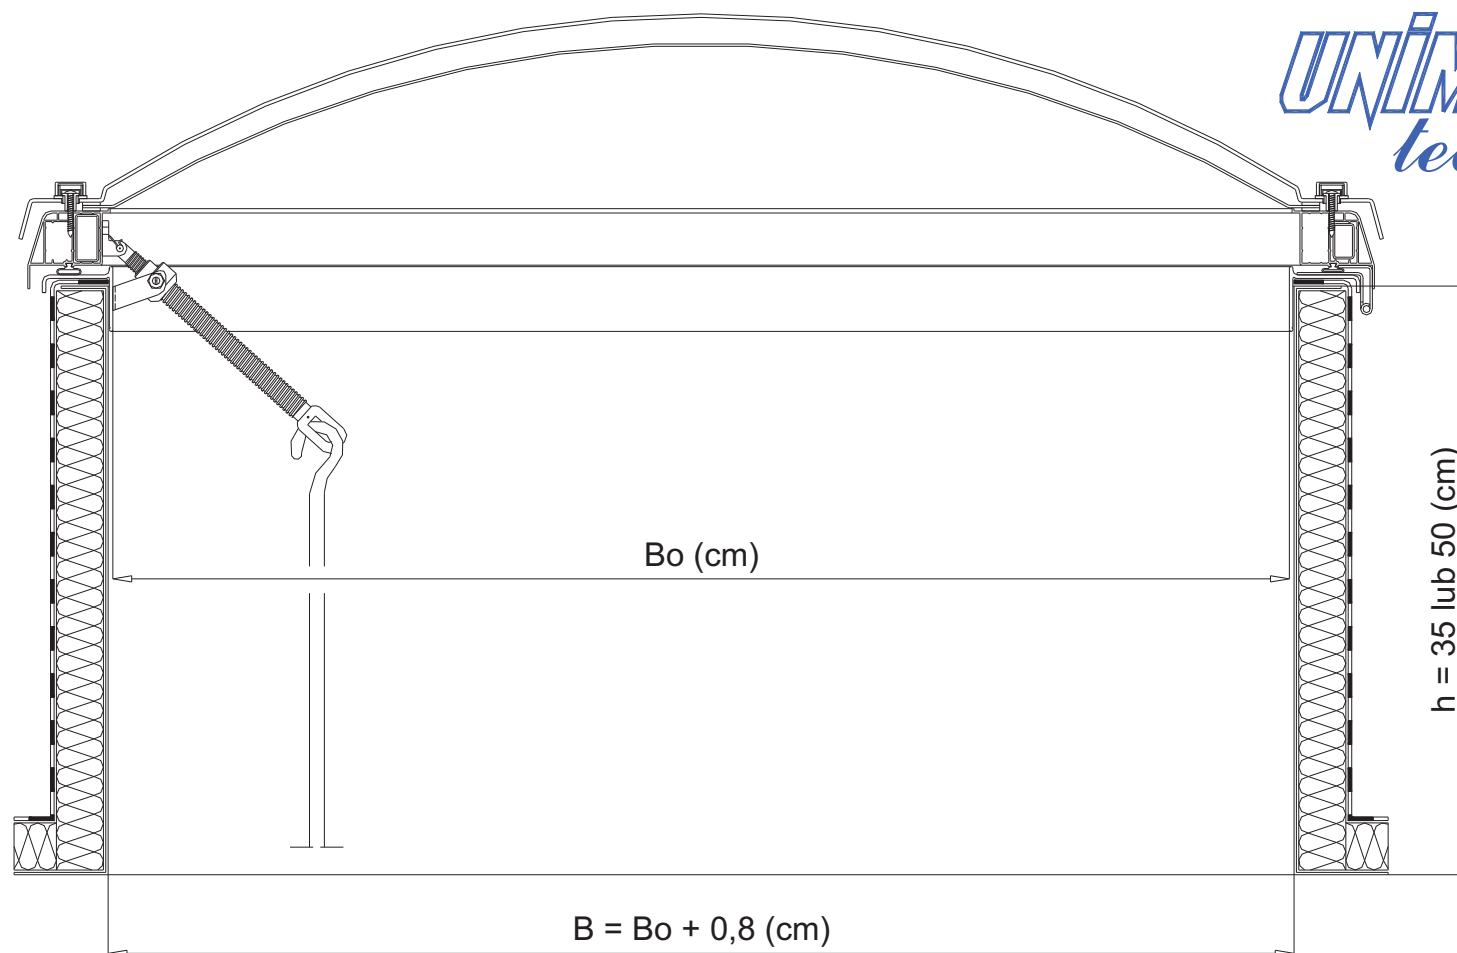

**UNIMA**  
tech

Bo x Lo ( cm x cm )	
30 x 80	100 x 130
30 x 130	100 x 160
40 x 40	100 x 190
40 x 70	100 x 200
40 x 100	100 x 220
40 x 190	100 x 230
50 x 50	100 x 250
50 x 100	120 x 120
60 x 60	130 x 130
60 x 90	130 x 160
60 x 120	130 x 190
70 x 70	130 x 220
70 x 100	130 x 230
70 x 130	130 x 250
75 x 75	130 x 280
75 x 125	140 x 140
75 x 175	150 x 150
80 x 80	160 x 160
80 x 130	160 x 190
80 x 180	160 x 220
80 x 220	160 x 230
80 x 230	160 x 250
80 x 280	160 x 280
90 x 90	180 x 180
100 x 100	200 x 200

rys. UPI 02-06 – ŚWIETLIK OTWIERANY NA PODSTAWIE PROSTEJ  
STEROWANIE PRZEWIETRZANIEM – RĘCZNE