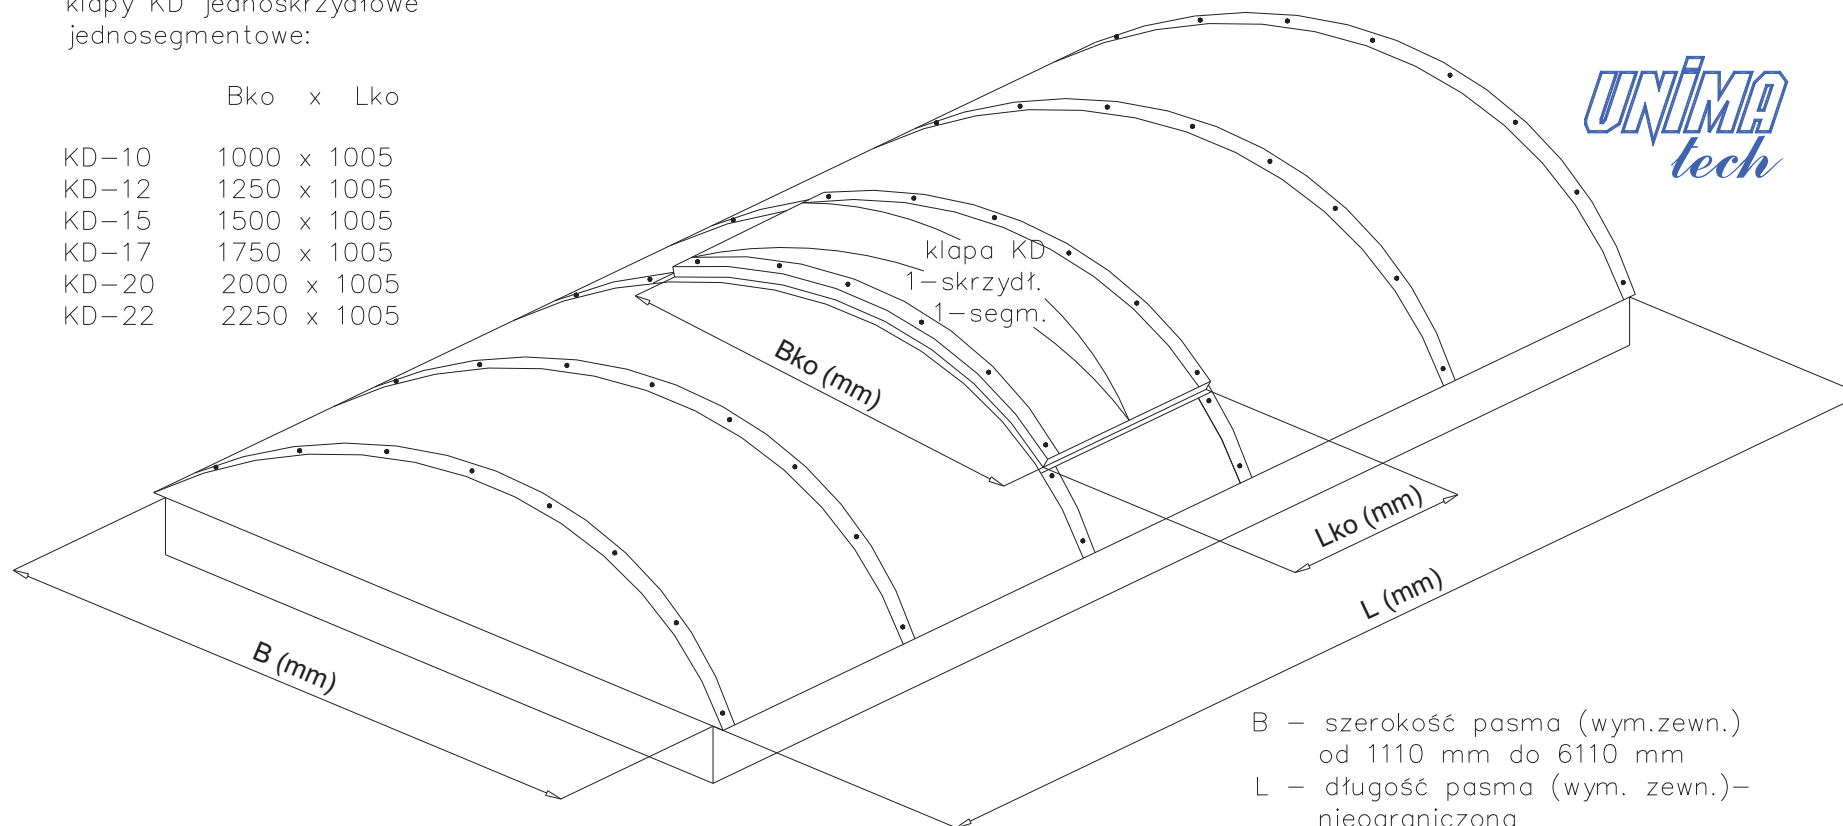

klapy KD jednoskrzydłowe  
jednosegmentowe:

	Bko	x	Lko
KD-10	1000	x	1005
KD-12	1250	x	1005
KD-15	1500	x	1005
KD-17	1750	x	1005
KD-20	2000	x	1005
KD-22	2250	x	1005

**UNIMA**  
tech

- B – szerokość pasma (wym.zewn.)  
od 1110 mm do 6110 mm
- L – długość pasma (wym. zewn.) –  
nieograniczona
- Bko – szerokość klapy w świetle  
otworu
- Lko – długość klapy w świetle  
otworu

rys. UPI 04-05 – PASMO ŚWIETLNE ŁUKOWE Z KLAPĄ JEDNOSKRZYDŁOWĄ JEDNOSEGMENTOWĄ KD