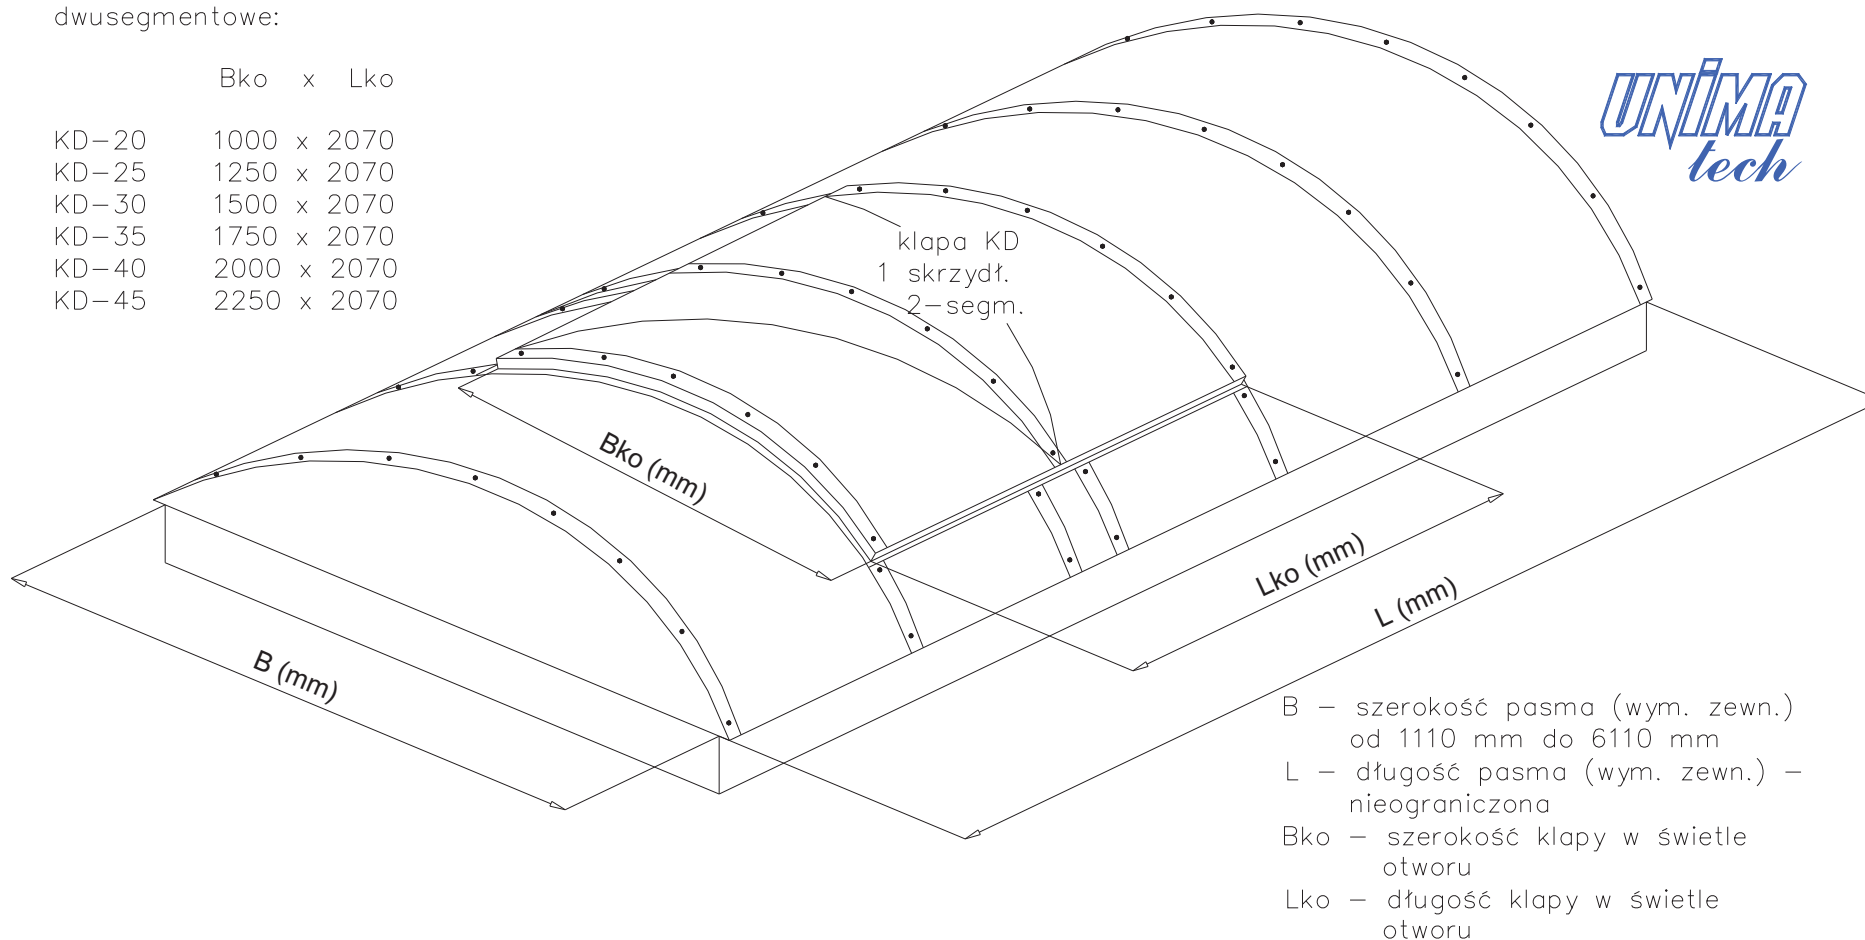

klapy KD jednoskrzydłowe
dwusegmentowe:

	Bko	x	Lko
KD-20	1000	x	2070
KD-25	1250	x	2070
KD-30	1500	x	2070
KD-35	1750	x	2070
KD-40	2000	x	2070
KD-45	2250	x	2070

UNIMA
tech

rys. UPI 04-06 – PASMO ŚWIETLNE ŁUKOWE Z KLAPĄ JEDNOSKRZYDŁOWĄ DWUSEGMENTOWĄ KD