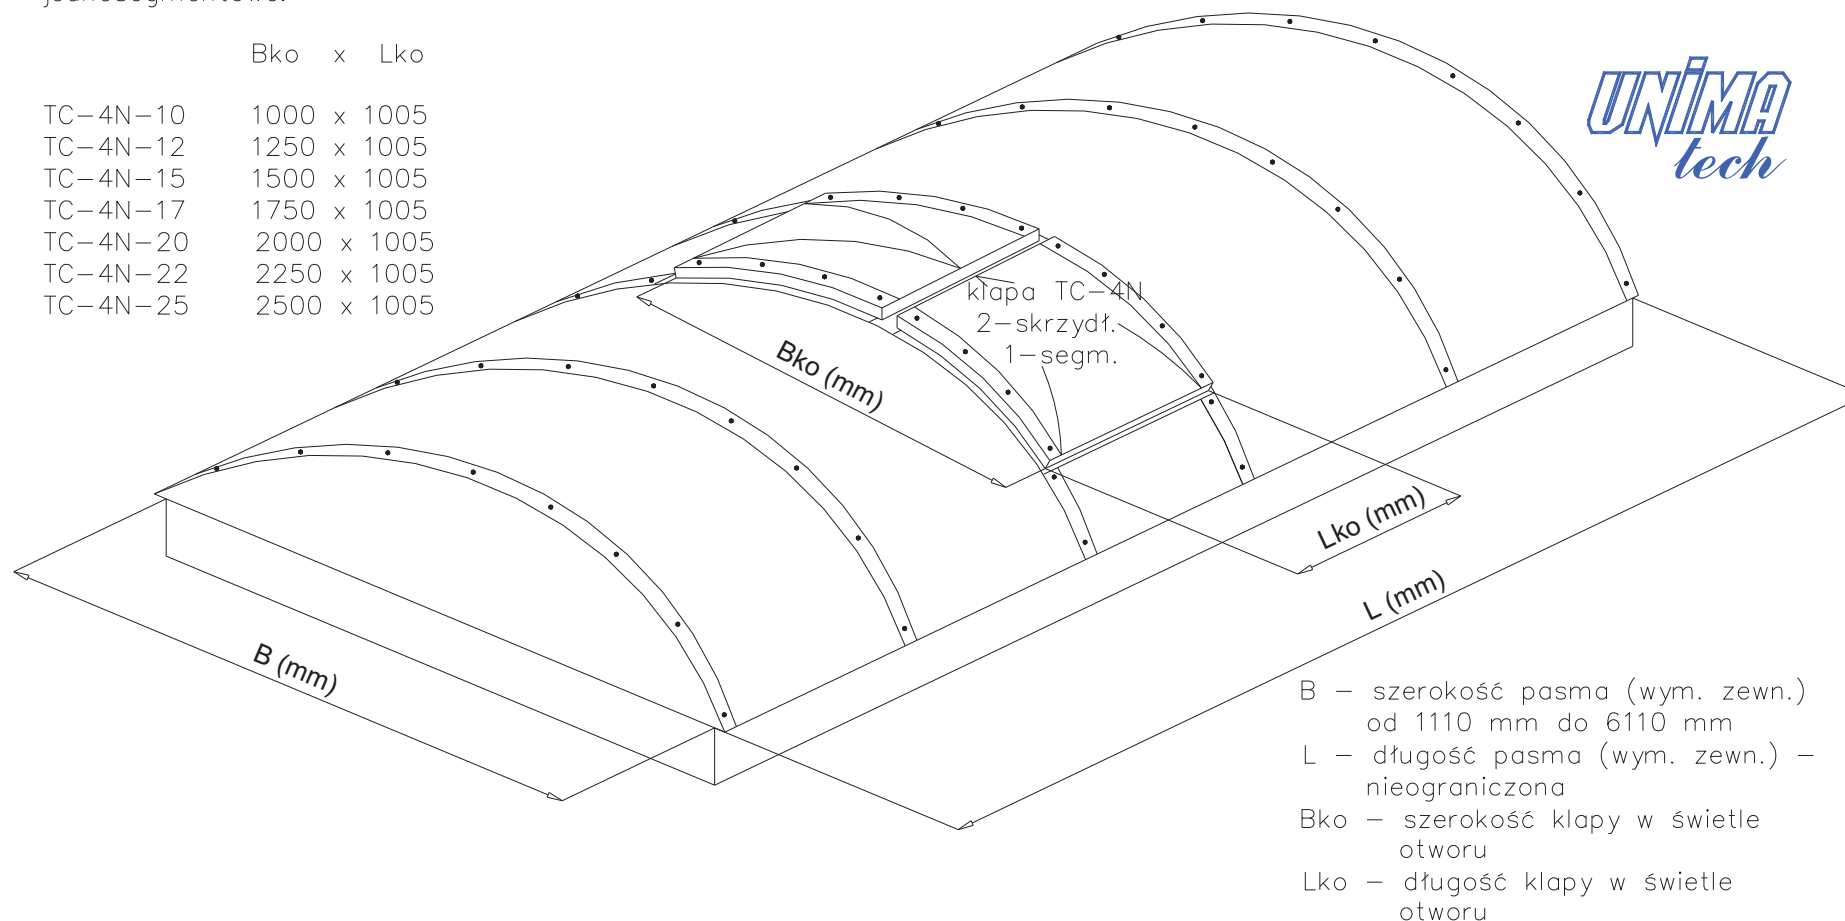

klapy TC-4N dwuskrzydłowe
jednosegmentowe:

	Bko	x	Lko
TC-4N-10	1000	x	1005
TC-4N-12	1250	x	1005
TC-4N-15	1500	x	1005
TC-4N-17	1750	x	1005
TC-4N-20	2000	x	1005
TC-4N-22	2250	x	1005
TC-4N-25	2500	x	1005

UNIMA
tech

rys. UPI 04-07 – PASMO ŚWIETLNE ŁUKOWE Z KLAPĄ DWUSKRZYDŁOWĄ JEDNOSEGMENTOWĄ TC-4N