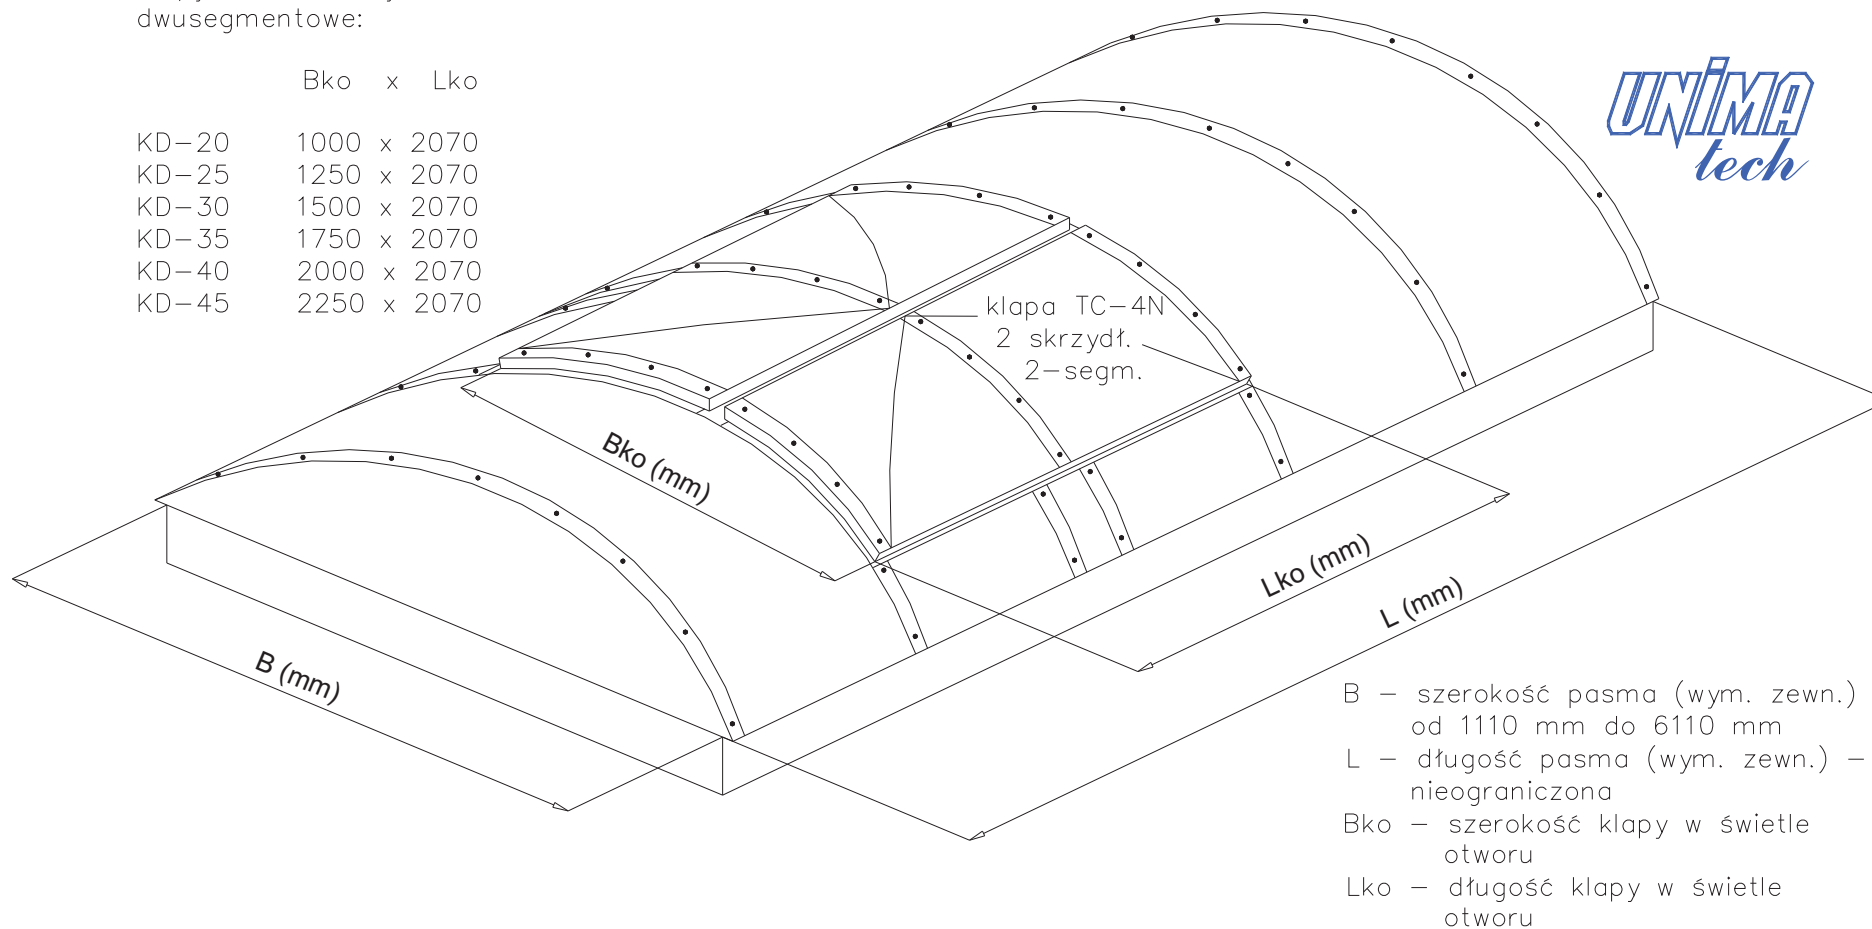

klapy KD dwuskrzydłowe  
dwusegmentowe:

	Bko x Lko
KD-20	1000 x 2070
KD-25	1250 x 2070
KD-30	1500 x 2070
KD-35	1750 x 2070
KD-40	2000 x 2070
KD-45	2250 x 2070

**UNIMA**  
tech

rys. UPI 04-08 – PASMO ŚWIETLNE ŁUKOWE Z KLAPĄ DWUSKRZYDŁOWĄ DWUSEGMENTOWĄ KD